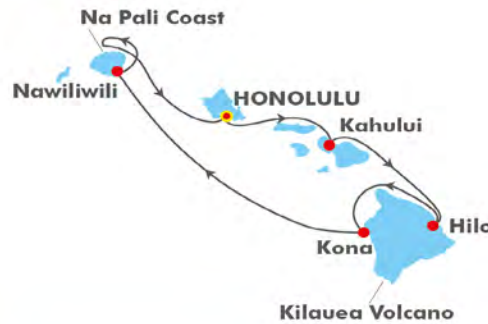

世運旅遊

NCL NORWEGIAN CRUISE LINE®

诺唯真邮轮 檀香山往返环岛

檀香山 往返 夏威夷

HONOLULU - HAWAII

8天7晚

Pride of America
美国之傲号
吨位:80,439吨

跟着TEAM SIU环游世界

特别安排

11/18/23、11/25/23

明星中文导游团

Team Siu带队

- 4人内舱房: $1098/人起
- 3人内舱房: $1159/人起
- 3人阳台房: $1333/人起
- 2人内舱房: $1229/人起
- 2人阳台房: $1856/人起

所有价格均为美金(USD)含税价格。
邮轮价格随时浮动,图上价格仅供参考,请以实时咨询为准。

惊爆价
pride of America

- DAY 1 檀香山码头 Honolulu Pier
- DAY 2 茂宜岛 Maui
- DAY 3 茂宜岛 Maui
- DAY 4 希洛 Hilo
- DAY 5 柯纳 Kona
- DAY 6 可爱岛 Kauai
- DAY 7 可爱岛 Kauai
- DAY 8 檀香山码头 Honolulu Pier

2023出发日期:

十一月: 18, 25

十二月: 02, 09, 16, 23, 30

带“★”的日期有中文导游带团。

彩页编号: NHH8-2308

*部分日期行程顺序可能有所调整,请以实际出发为准。

世運旅遊
Silkway
SILKWAY TRAVEL & CRUISE

核准旅行社 信心的標誌

CLIQ 郵輪國際協會會員

本那比麗晶廣場
(604) 718.9000
Unit 1328 - Crystal Mall
Burnaby BC BCCP #43403

列治文時代坊中心
(604) 248.8000
Unit 1060 - Aberdeen Centre
Richmond BC BCCP #82888

價格及優惠只供參考隨時變更,售完即止,報名前請查詢

info@silkway.com

www.silkway.com